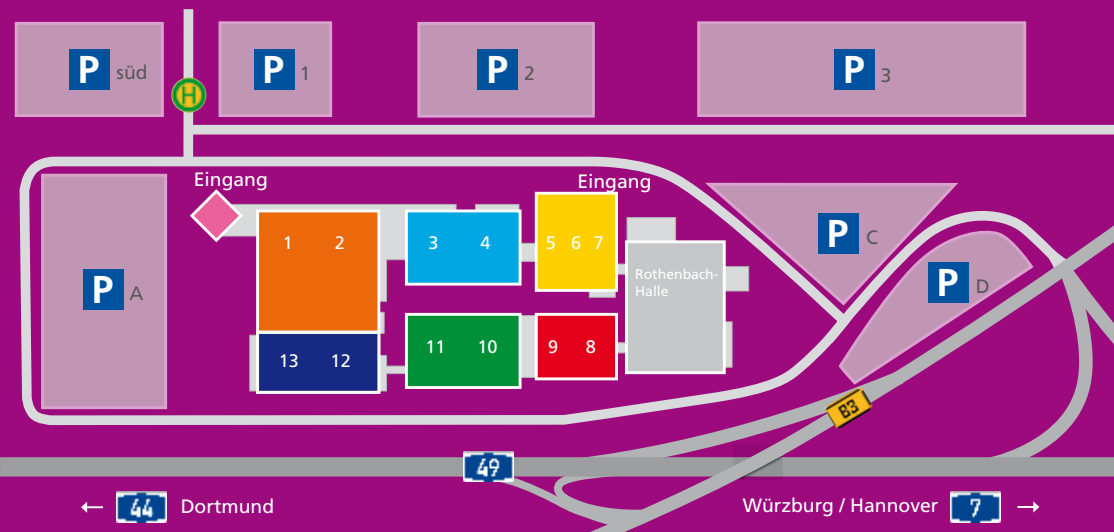

Gutschein Herbst Ausstellung

5,- € (statt 6,- €) Eintritt zahlen

Gutschein Herbst Ausstellung

5,- € (statt 6,- €) Eintritt zahlen

10.-18.9.2011

10.-18.9.2011

1. Eingangshalle: Herbstmarkt
   - Halle 1+2: Wohnen, Einrichten, Bauen und Renovieren
   - Halle 3+4: Mode, Schmuck, Haushalt, Ernährung
   - Halle 5-7: Kulinarisches, Modenschau, Autos
   - Halle 8+9: Sonderschau: „So lebten die Kelten“
   - Halle 10+11: Hobby, Freizeit, Kinderwelt
   - Halle 12+13: Neue Energien, Bauen, Dienstleistung
2. Freigelände: Schlemmermeile
3. Sehr gute Autobahn-, Straßen- und ÖPNV-Anbindungen
   - Barrierefrei einkaufen • Kostenfreie Parkplätze und Kindergarten
   - Alle Infos unter: www.herbst-ausstellung.de

Messe Kassel GmbH
Damaschkestr. 55, 34121 Kassel
Tel. 0561 / 95986-0, Fax. -29
www.messe-kassel.de

Gutschein auf
der Rückseite

Herbst Ausstellung

- Sonderschau
  „So lebten die Kelten“
- Lust aufs Land
- Lifestyle
- Haushalt & Technik

10.-18.9.2011

9:30 – 18:00 Uhr

www.herbst-ausstellung.de